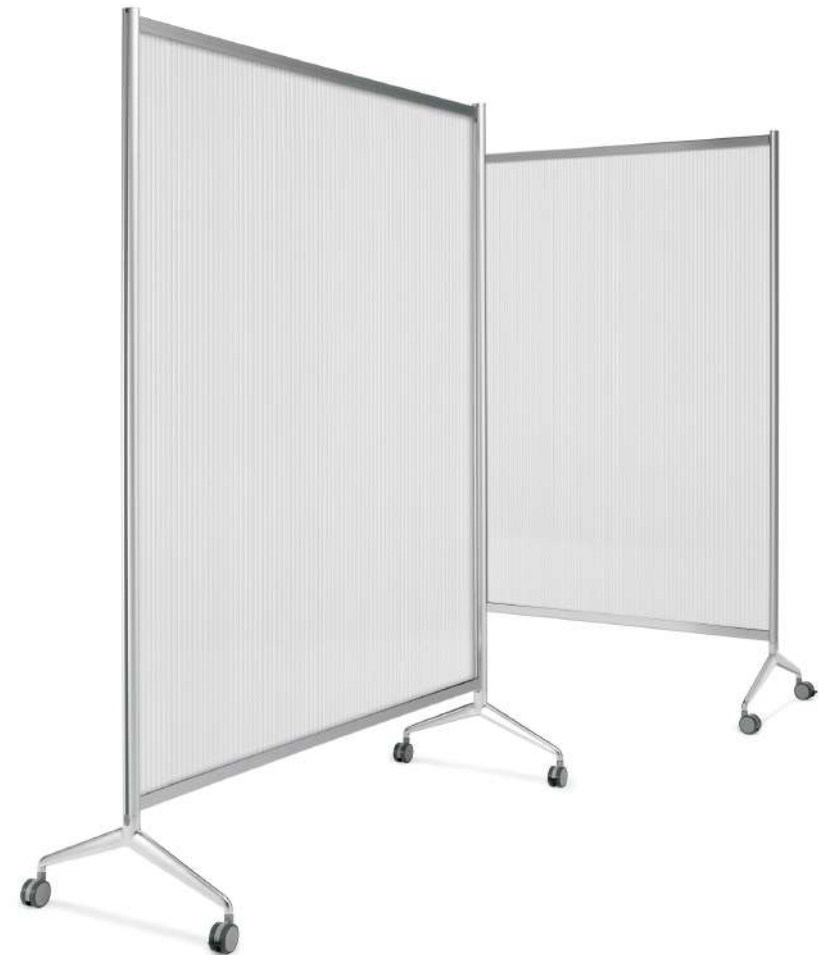

Ten Limit

Dimensions:

100 x 175 x 4,5 cm. Prix: 519 €

100 x 205 x 4,5 cm. Prix: 575 €

Matériel: Aluminium anodisé argent mat et structure munie de pieds en fonte d'aluminium massif avec roues et freins. Ecran en polycarbonate de grande qualité.

Entretien: Nettoyer avec un chiffon sec et un détergent neutre, nettoyant pour vitres.