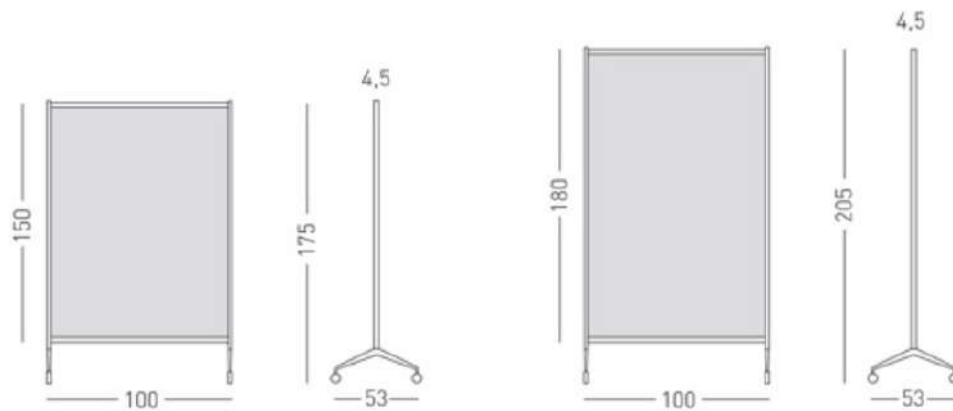

Ten Limit

Dimensions:

100 x 175 x 4,5 cm. Prix: 519 €

100 x 205 x 4,5 cm. Prix: 575 €

Matériel: Aluminium anodisé argent mat et structure munie de pieds en fonte d'aluminium massif avec roues et freins. Ecran en polycarbonate de grande qualité.

Entretien: Nettoyer avec un chiffon sec et un détergent neutre, nettoyant pour vitres.