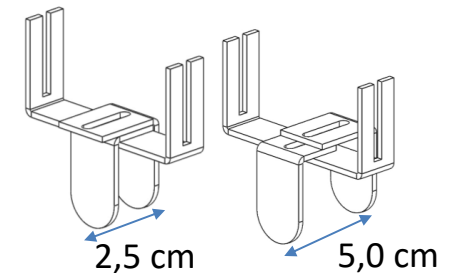

Réglage écartement