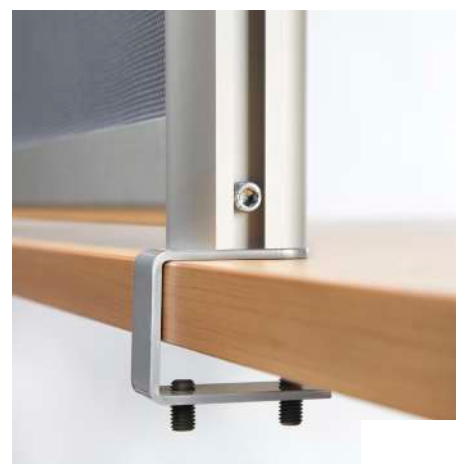

Séparateur de table

Diviseurs de table en polycarbonate, encadrés d'un profil en aluminium anodisé argent mat. Un produit idéal pour les entreprises qui adoptent une solution pour fournir la sécurité et la confiance nécessaires sur le lieu de travail.

Dimensions:

40 x 160 cm. Prix: 209 €

40 x 180 cm. Prix: 224 €

Entretien: Nettoyer avec un chiffon sec et un détergent neutre, nettoyant pour vitres.