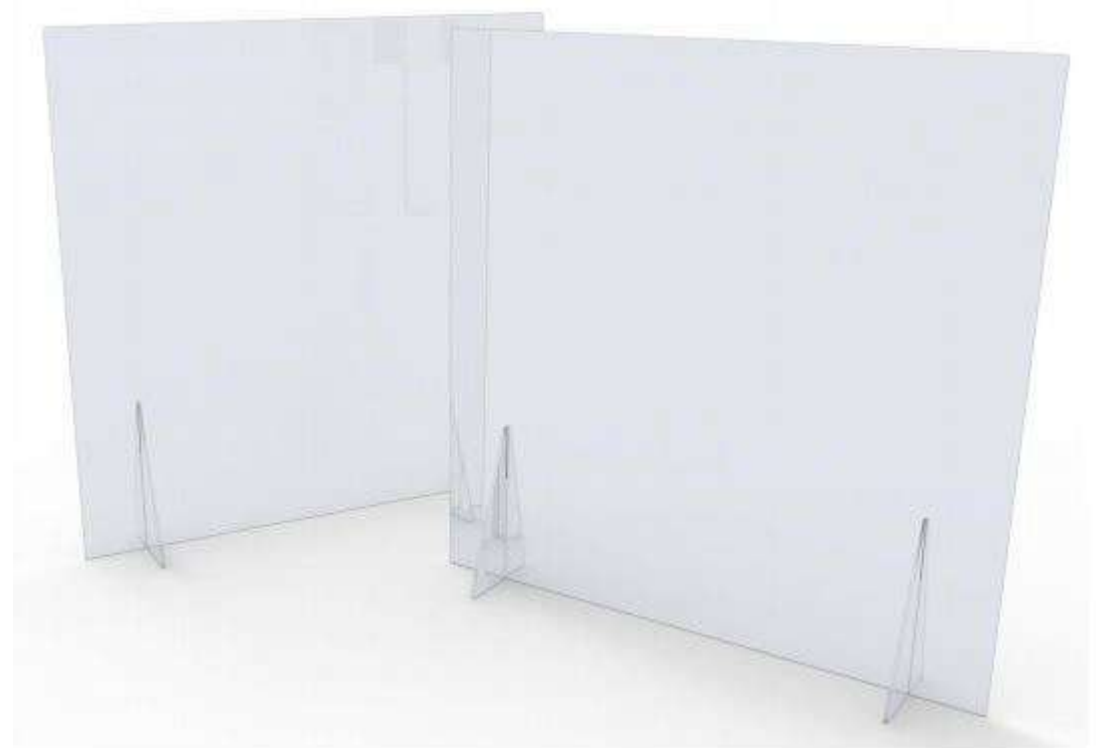

Écran de comptoir

Un produit idéal pour les magasins et les établissements **ET AVEC DE BONNES DIMENSIONS**

Dimensions:

90 x 60 cm x 3mm d'épaisseur.

Fenêtre inférieure 35 x 15 cm. Prix: 159 €

Matériel: : PET 100% recyclable incolore de 3mm.

Box 6056

Une poubelle parfaite pour n'importe quel espace, avec des vinyles colorés pour indiquer le type de déchets. La conception du couvercle la rend facile d'utilisation, le sac se change très simplement et elle se nettoie facilement. La base comprend quatre bouchons en caoutchouc pour protéger les surfaces où elle se trouve.

Poteau séparateur métallique avec sangle rétractable et extensible noire.

Dimensions: Poteau en tube d'acier de 0,15 cm d'épaisseur, diamètre Ø7cm, 95cm de haut et base de Ø35cm de diamètre.

Les dimensions du ruban rétractable : 4,8 x 200 cm.

Câble en acier tressé de 2 mètres pour suspension.

Comprend le matériel pour la fixation et le montage au plafond.

Un écran qui garantit la séparation entre les utilisateurs sans interférer dans leur interaction ou leur contact visuel.