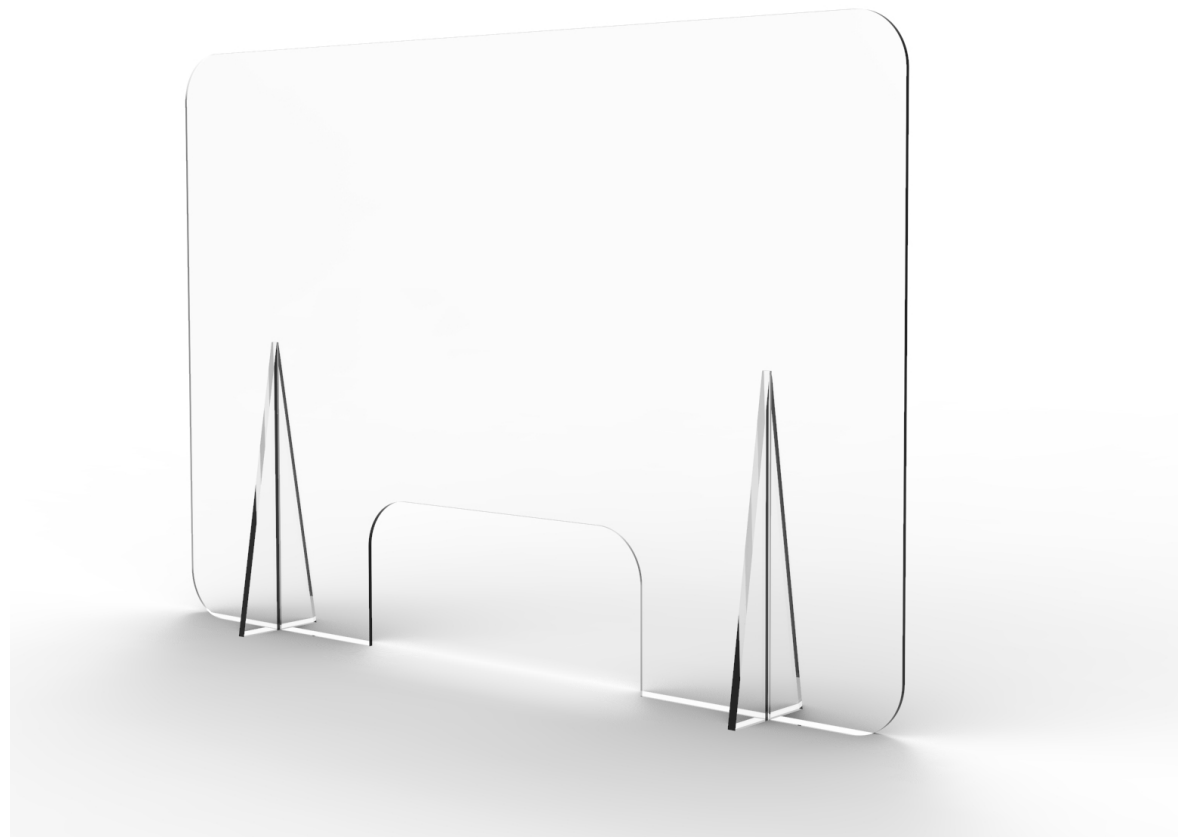

Écran de comptoir

Un produit idéal pour les magasins et les établissements **ET AVEC DE BONNES DIMENSIONS**

Dimensions:

90 x 60 cm x 3mm d'épaisseur.

Fenêtre inférieure 35 x 15 cm. Prix: 159 €

Matériel: : PET 100% recyclable incolore de 3mm.

Entretien: Nettoyer avec un chiffon sec et un détergent neutre, nettoyant pour vitres.

Deux pieds de serrage de 8 mm d'épaisseur pour l'auto-assemblage.