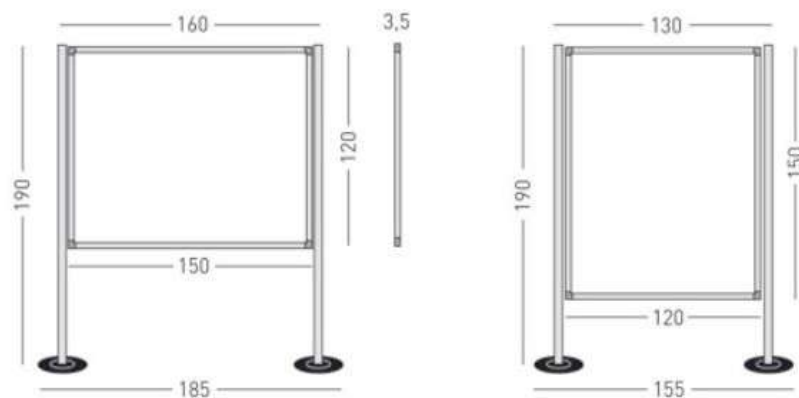

1000 x 1500 x 280mm. Prix: 500 €

1000 x 1800 x 280mm. Prix: 550 €

Matériel: Fabriqué avec un profil de périmètre en aluminium anodisé argent mat. Base métallique trapézoïdale et cloison en polycarbonate haute performance.

Entretien: Nettoyer avec un chiffon sec et un détergent neutre, nettoyant pour vitres.

Cloison 750

Dimensions:

150 x 120 cm. Prix: 413 €

120x150 cm. Prix: 413 €

Supports ø36 x 190 cm. Prix: 306 €

Matériel: Profil c arré v ertical d e 5 c m a vec b ords a rrondis sur le côté en aluminium anodisé argent mat, surmonté d'un couvercle vissé et laqué. Fixé au pied au moyen d'une vis traversante. La superficie d e l a c loison e st l a minée b lanc brillant.

Entretien: Nettoyer avec un chiffon sec et un détergent neutre, nettoyant pour vitres.

Ten Limit

Dimensions:

100 x 175 x 4,5 cm. Prix: 519 €

100 x 205 x 4,5 cm. Prix: 575 €

Matériel: Aluminium anodisé argent mat et structure munie de pieds en fonte d'aluminium massif avec roues et freins. Ecran en polycarbonate de grande qualité.