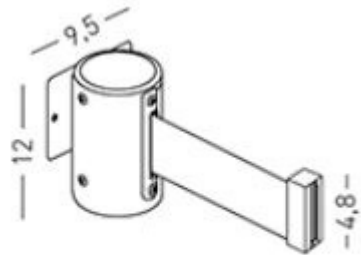

Poteau séparateur métallique avec sangle rétractable et extensible noire.

Dimensions: Poteau en tube d'acier de 0,15 cm d'épaisseur, diamètre Ø7cm, 95cm de haut et base de Ø35cm de diamètre.

Les dimensions du ruban rétractable : 4,8 x 200 cm.

Ensemble de 2 poteaux métalliques avec ruban rétractable. Prix: 333 €

Next Wall

Fixation murale, avec sangle rétractable qui permet d'isoler rapidement et en toute sécurité temporairement des zones ou des zones de passage, ainsi que de fermer des portes ou des zones délimitées.

Dimensions:

2,5 m. Prix: 198 €

3,7 m. Prix: 229 €

CABEZALES

COLORES CINTA

COLORES CARCASA

Cloison suspendue

Dimensions: