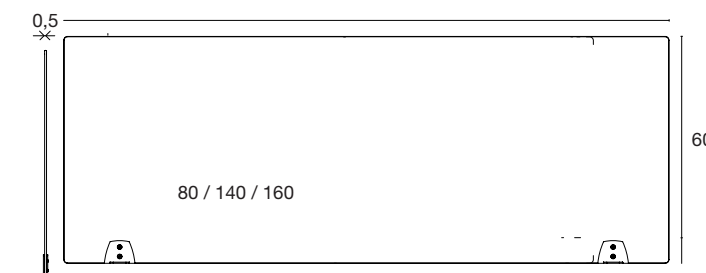

Support en métal

PROTEC

PANNEAU ECRAN

Panneaux écrans (inclus jeu de 2 supports coloris blanc)

	Réf.	Prix public HT	EC
L. 80 cm	6 736 005 PV SO	160 €	0,48 €
L. 140 cm	6 736 006 PV SO	210 €	0,80 €
L. 160 cm	6 736 007 PV SO	240 €	0,96 €