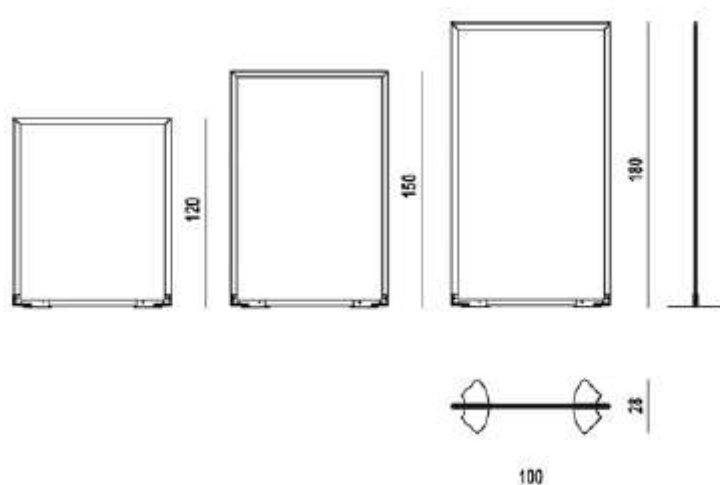

Cloison Limit

Dimensions:

1000 x 1200 x 280mm. Prix: 460 €

1000 x 1500 x 280mm. Prix: 500 €

1000 x 1800 x 280mm. Prix: 550 €

Matériel: Fabriqué avec un profil de périmètre en aluminium anodisé argent mat. Base métallique trapézoïdale et cloison en polycarbonate haute performance.

Entretien: Nettoyer avec un chiffon sec et un détergent neutre, nettoyant pour vitres.