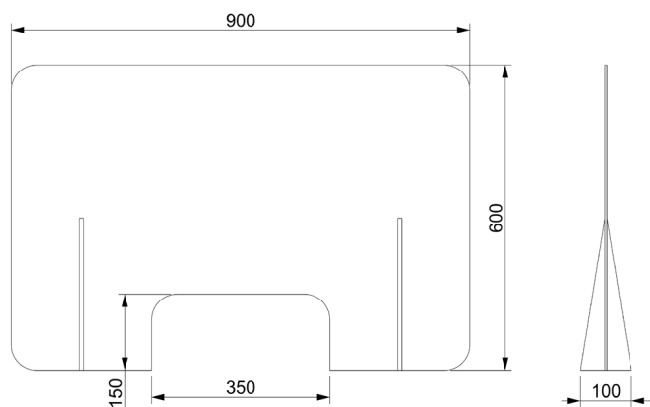

Écran de comptoir

Un produit idéal pour les magasins et les établissements **ET AVEC DE BONNES DIMENSIONS**

Dimensions:

90 x 60 cm x 3mm d'épaisseur.

Fenêtre inférieure 35 x 15 cm. Prix: 159 €

Matériel: : PET 100% recyclable incolore de 3mm.

Entretien: Nettoyer avec un chiffon sec et un détergent neutre, nettoyant pour vitres.

Deux pieds de serrage de 8 mm d'épaisseur pour l'auto-assemblage.