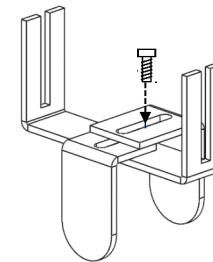

Réf	Prix Public HT	EC
Réhausse Panneaux Ecran (inclus jeu de 2 pinces coloris blanc)			
L. 80 cm	6736012PVSO	135 €	0,32 €
L. 140 cm	6736013PVSO	173 €	0,48 €
L. 160 cm	6736014PVSO	186 €	0,48 €

Pince de fixation

Blocage 1 vis