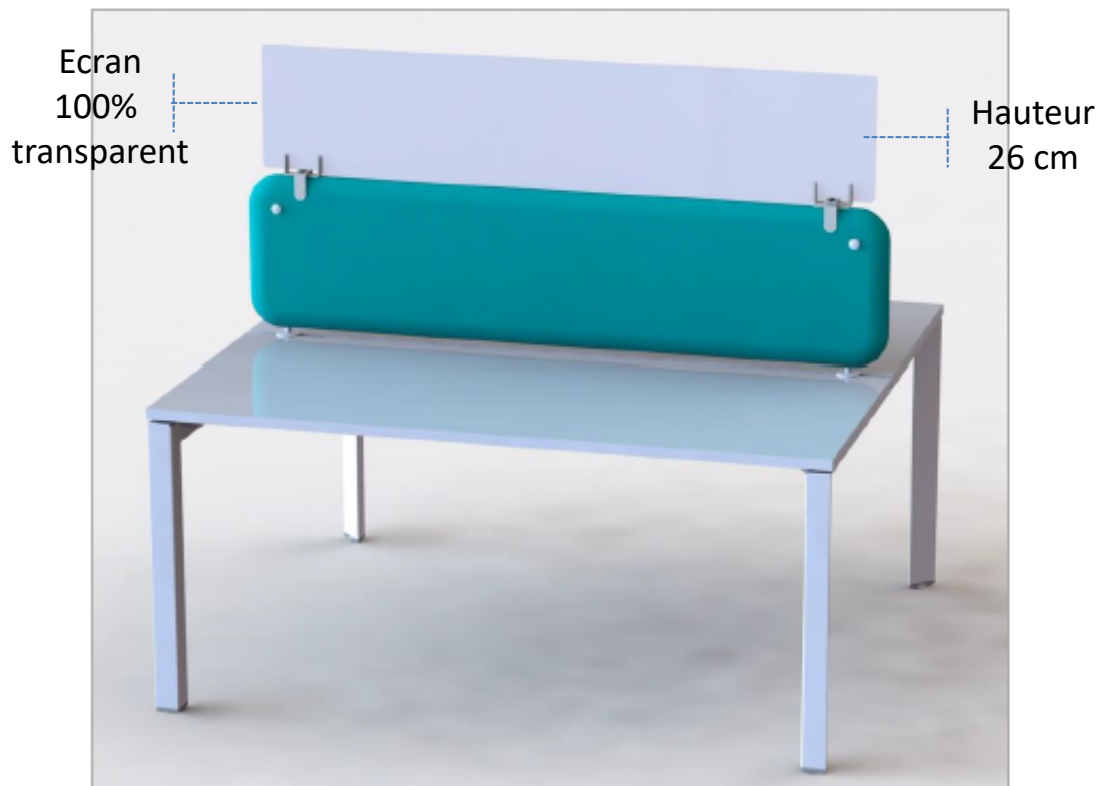

SEPARATIONS

PROTECTION SANITAIRE

PROTECT +

REHAUSSE PANNEAU ECRAN

Les réhausse de panneau écran, en plexiglas, permettent d'augmenter la hauteur de protection entre les personnes, sans perte de luminosité. PROTECT+ est disponible en 1 hauteur et 3 largeurs, et s'installe sur n'importe quel type de panneau existant.

Dimensions 80 / 140 / 160 cm