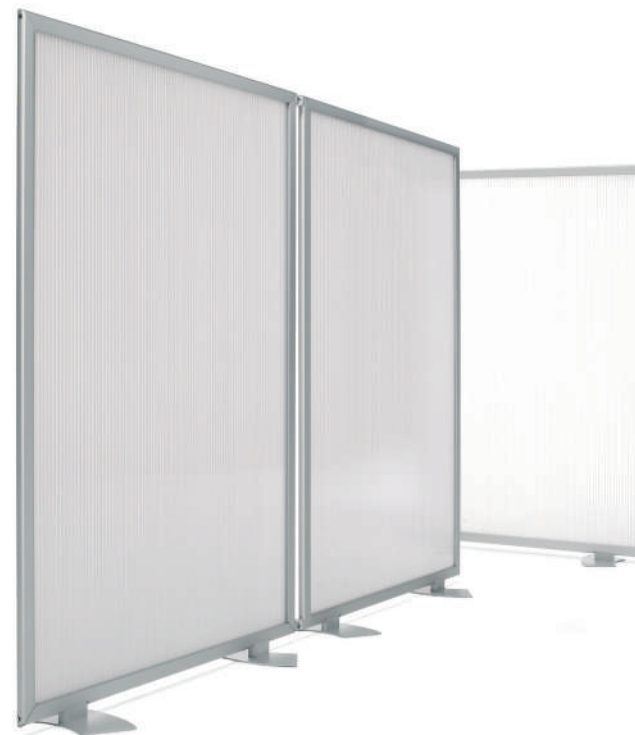

Cloison Limit

Dimensions:

1000 x 1200 x 280mm. Prix: 460 €

1000 x 1500 x 280mm. Prix: 500 €

1000 x 1800 x 280mm. Prix: 550 €

Matériel: Fabriqué avec un profil de périmètre en aluminium anodisé argent mat. Base métallique trapézoïdale et cloison en polycarbonate haute performance.

Entretien: Nettoyer avec un chiffon sec et un détergent neutre, nettoyant pour vitres.